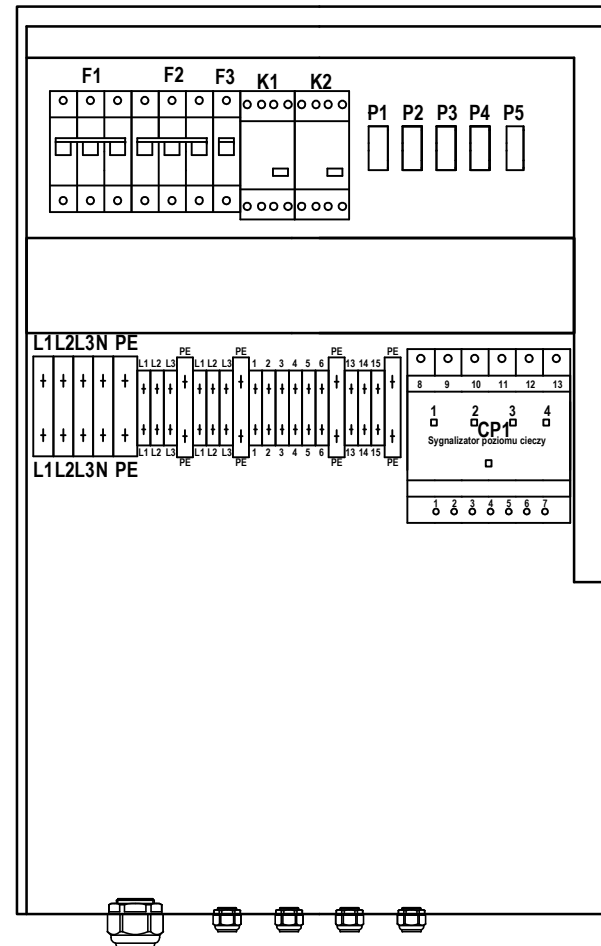

Szafka sterująco zasilająca rozmieszczenie aparatów