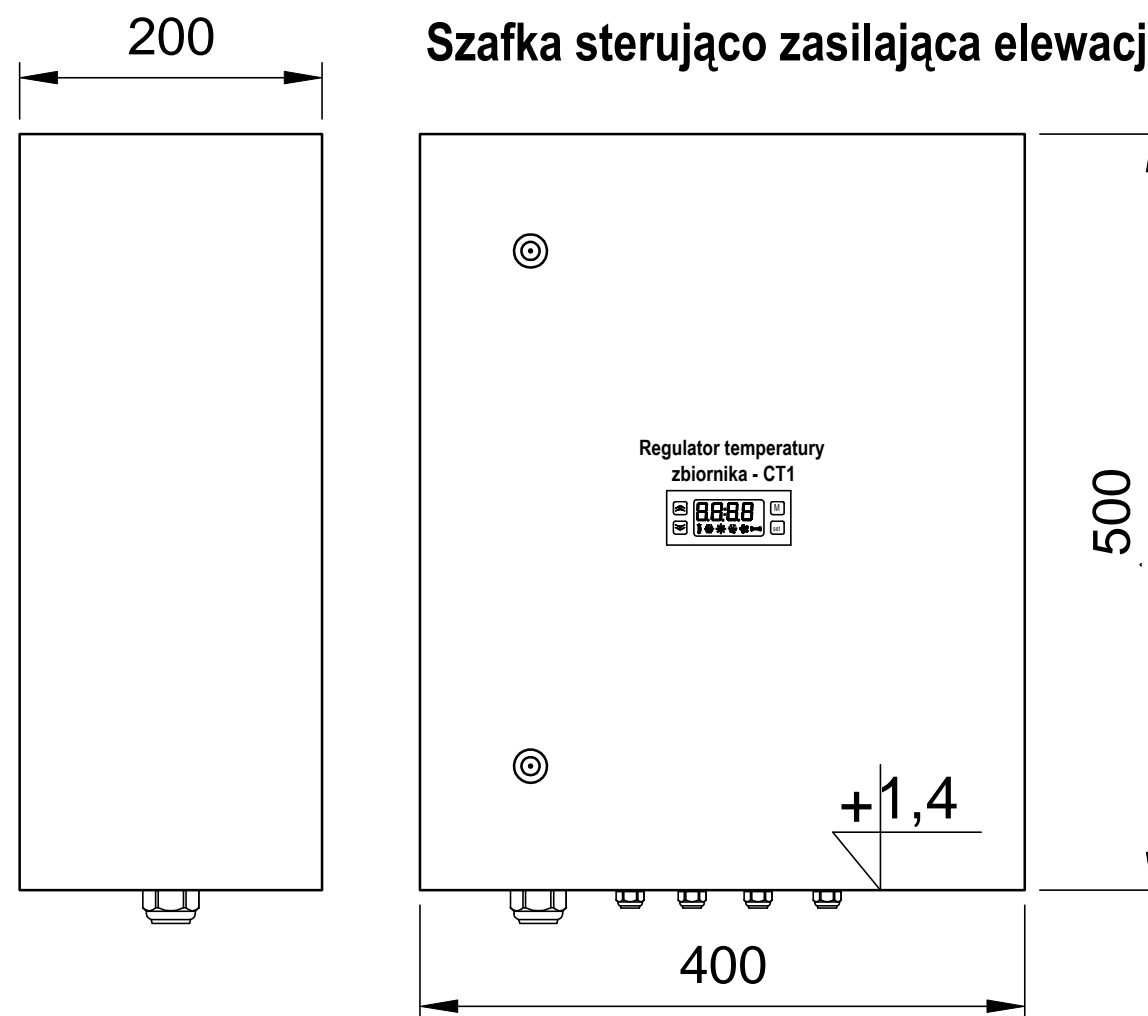

Szafka sterująco zasilająca elewacje

MILTOM

Investycja:	BUDOWA INSTALACJI PPOŻ.		
Investor:			
Nazwa obiektu:	ZBIORNIK WODY POŻAROWEJ O POJEMNOŚCI V=950m³		
Adres obiektu:			
Branża:	BUDOWLANA		
Projektant:		Podpis:	
Sprawdzający:		Podpis:	
Treść rysunku:	ELEWACJA SZAFKI		
Data:	Nr rysunku:		E.8